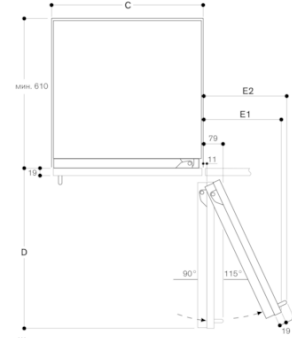

По отношению к стандартной высоте устройства высота цокольной рейки составляет 102 мм. Максимальная толщина цокольной рейки — 19 мм.

Расстояние до стены RB 472/RC/RF/RW

Ширина ниши	C	D	E1	E2
457 мм	525 мм	235 мм	265 мм	
610 мм	677 мм	299 мм	330 мм	
762 мм	830 мм	364 мм	390 мм	
914 мм	980 мм	428 мм	460 мм