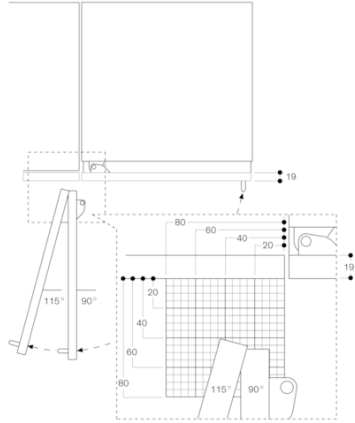

RB472303

Холодильно-морозильная комбинация серии Vario 400

С зоной сохранения свежести близкой к 0 °С

Полностью встраиваемая

Ширина ниши 76.2 см, Высота ниши 213.4 см

Холодильное отделение с одной дверью и один полностью выдвижной морозильный ящик

Изготовлено 2020-09-09

Страница 2

Угол открывания дверцы