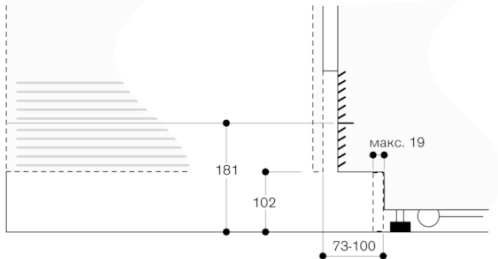

Максимальные размеры фронтальной панели дверей рассчитаны на зазор в 3 мм.

Цоколь. Детали