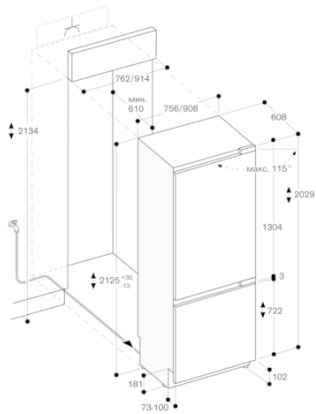

RB472303

Холодильно-морозильная комбинация серии Vario 400

С зоной сохранения свежести близкой к 0 °С

Полностью встраиваемая

Ширина ниши 76.2 см, Высота ниши 213.4 см

Холодильное отделение с одной дверью и один полностью выдвижной морозильный ящик

Изготовлено 2020-09-09

Страница 2

Угол открывания дверцы