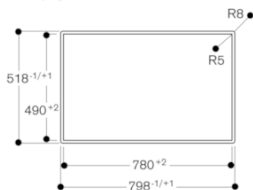

#### Ширина (мм)

793

# GAGGENAU

CI282101  
Индукционная варочная панель  
серии 200  
Без рамы  
Ширина 80 см

Изготовлено 2019-07-11  
Страница 2

Вид сверху

Поперечный разрез

Продольный разрез