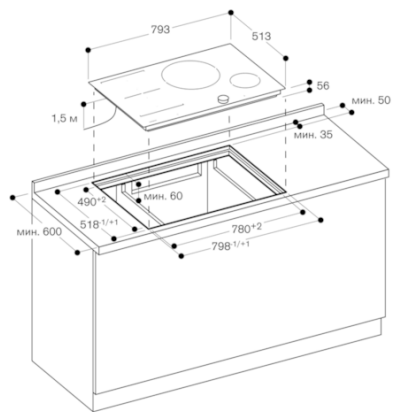

# GAGGENAU

CI282101  
Индукционная варочная панель  
серии 200  
Без рамы  
Ширина 80 см

Изготовлено 2019-07-11  
Страница 2

Вид сверху

Поперечный разрез

Продольный разрез