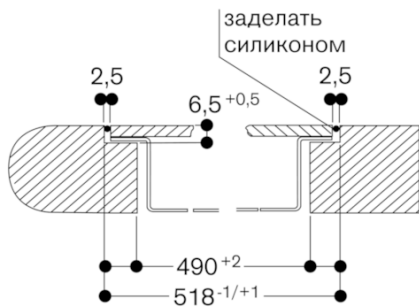

# GAGGENAU

CI282101  
Индукционная варочная панель  
серии 200  
Без рамы  
Ширина 80 см

Изготовлено 2019-07-11  
Страница 2

Вид сверху

Поперечный разрез

Продольный разрез